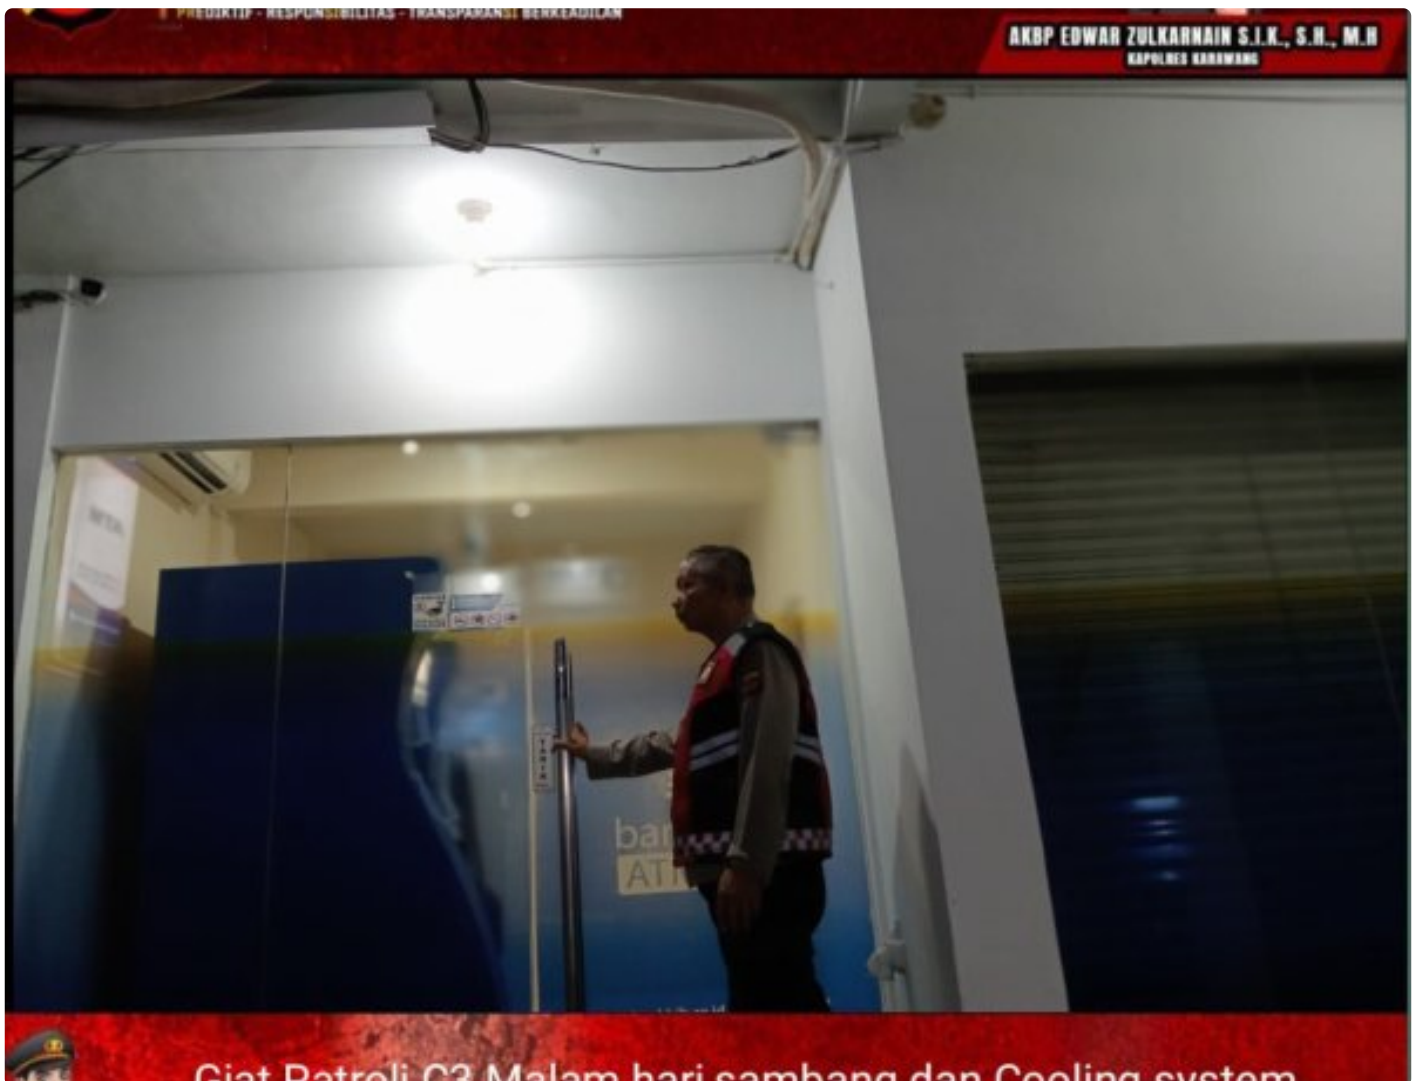

SABDATARA

Perbankan di Wilayah Loji, Dimonitoring Personel Polsek Tegalwaru Pada Patroli Malam

KARAWANG - KARAWANG.SABDATARA.COM

Nov 3, 2024 - 17:45

Karawang,- Dengan seksama, ATM yang ada di wilayah Loji Kecamatan Tegalwaru di periksa.

Mulai dari kondisi pintu, ATM, sampai dengan sela-sela input kartu pun tidak

luput dari pemeriksaan.

Pemeriksaan itu yang dilakukan oleh personel kepolisian sektor Tegalwaru saat melaksanakan giat patroli malam. Jum'at (2/11) malam tadi.

"Benar, anggota kami melaksanakan patroli malam dan salah satu giat mereka adalah monitoring ATM dan perbankan yang ada di wilayah hukum kami, " Kata Kapolres Karawang, AKBP Edwar Zulkarnain, S.I.K.,S.H.,M.H, melalui Kapolsek Tegalwaru, Iptu. Pol. Ata, SH. Minggu (3/11).