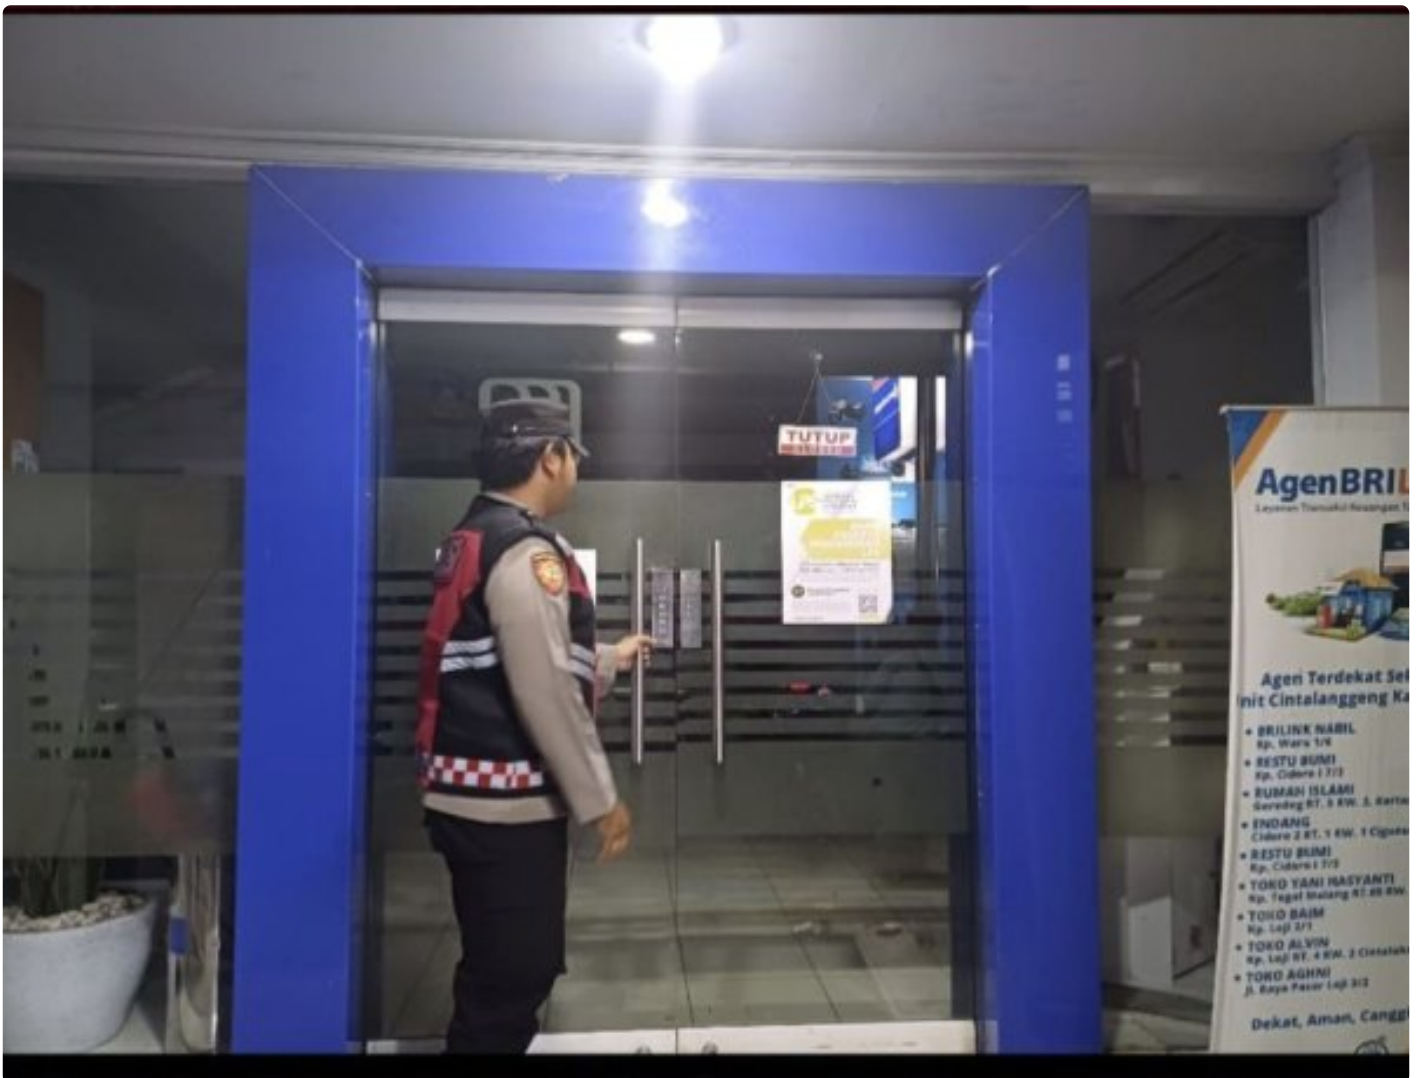

SABDATARA

Waspada Potensi Kejahatan Perbankan di Wilayah Loji, Personel Polsek Tegalwaru Patroli Malam

KARAWANG - KARAWANG.SABDATARA.COM

Jan 22, 2025 - 15:55

Karawang,- Personel Polsek Tegalwaru Polres Karawang melaksanakan patroli malam antisipasi potensi kejahatan. Selasa (21/1) malam tadi.

Sasaran patroli menysasar ke objek vital milik pemerintah maupun swasta dan

perbatasan serta antisipasi penyakit masyarakat.

Monitoring pun mengarah ke objek kantor bank BRI yang berada di wilayah Desa Cintelaksana kecamatan Tegalwaru.

Secara detail personel Polsek Tegalwaru pun pastikan kantor Bank di wilayah itu aman dari gangguan.

"Selain itu, anggota kami pun memberikan edukasi dan penerangan kepada masyarakat secara dialogis dan humanis agar bersama menjaga kamtibmas, " Ujar Kapolres Karawang, AKBP Edwar Zulkarnain, S.I.K.,S.H.,M.H, melalui Kapolsek Tegalwaru, Iptu. Pol. Ata, SH. Rabu (22/1) pagi tadi.